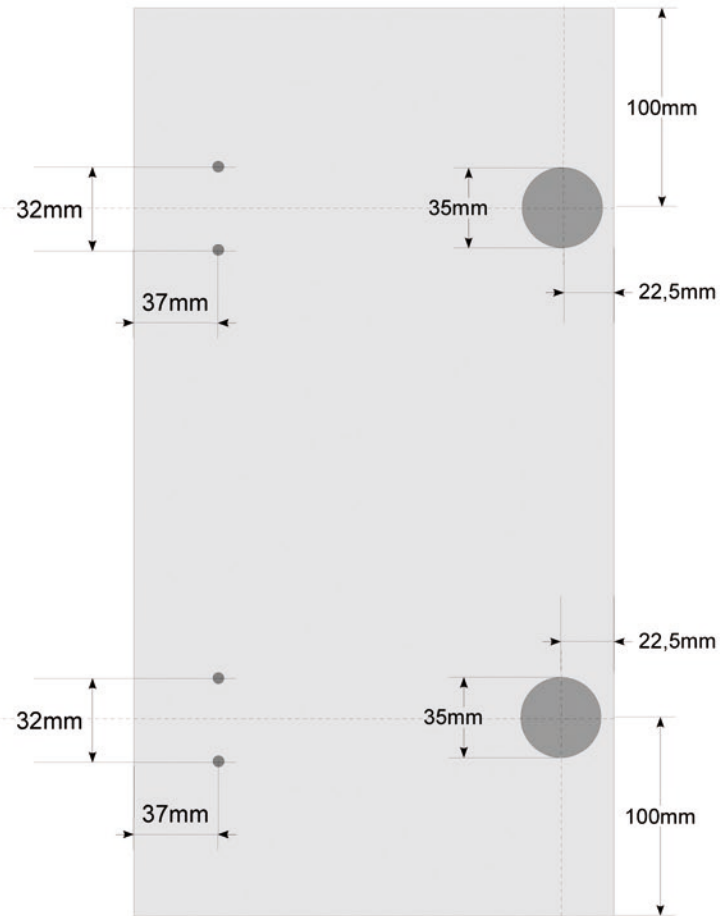

Rozmieszczenie otworów pod zawiasy na froncie

Rozmieszczenie otworów pod zawiasy na froncie

Głębokość otworów

Fronty do szafki DNL i WNL